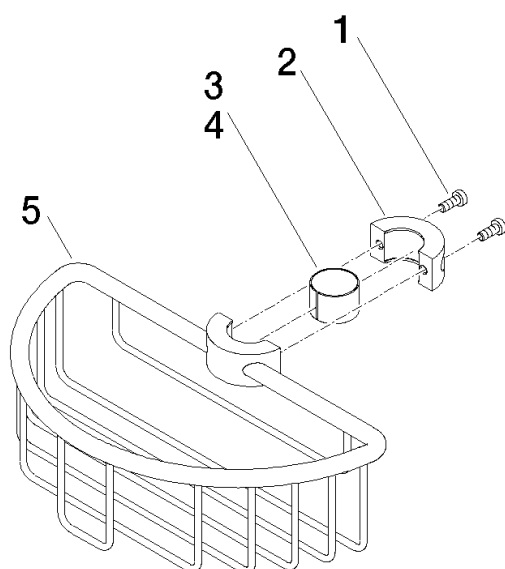

82 290 970

- largeur 200 mm
- hauteur 62 mm
- saillie 125 mm

S'adapte aux gammes suivantes : IMO, LULU, MADISON, MEM, TARA, CL.1, LISSÉ, VAIA, META, CYO

	Bronze brossé	82 290 970-42
	Chrome	82 290 970-00
	Platine brossé	82 290 970-06
	Platine	82 290 970-08
	Laiton (Or 23cts)	82 290 970-09
	Dark Chrome	82 290 970-19
	Or clair	82 290 970-26
	Or clair brossé	82 290 970-27
	Laiton brossé (Or 23cts)	82 290 970-28
	Noir mat	82 290 970-33
	Champagne brossé (Or 22cts)	82 290 970-46
	Champagne (Or 22cts)	82 290 970-47
	Chrome brossé	82 290 970-93
	Dark Platinum brossé	82 290 970-99

82 290 970

mm [inches]

82 290 970

Les pièces pour les
autres finitions
peuvent être
trouvées ici : Chrome

Liste des pièces de rechange

N°	Article Numéro	Désignation	Fréquence de montage	Délai de livraison
1	09 30 30 054 90	vis	4	2
2	08 17 97 520-42	patte de fixation	1	60
3	08 18 40 520 90	douille	1	2
4	08 18 40 521 90	douille	1	2
5	08 18 90 908-42	corbeille	1	60