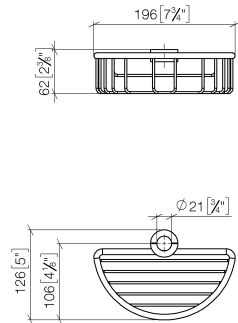

82 290 970

- largeur 200 mm
- hauteur 62 mm
- saillie 125 mm

S'adapte aux gammes suivantes : IMO, LULU, MADISON, MEM, TARA, CL.1, LISSÉ, VAIA, META, CYO

	Bronze brossé	82 290 970-42
	Chrome	82 290 970-00
	Platine brossé	82 290 970-06
	Platine	82 290 970-08
	Laiton (Or 23cts)	82 290 970-09
	Dark Chrome	82 290 970-19
	Or clair	82 290 970-26
	Or clair brossé	82 290 970-27
	Laiton brossé (Or 23cts)	82 290 970-28
	Noir mat	82 290 970-33
	Champagne brossé (Or 22cts)	82 290 970-46
	Champagne (Or 22cts)	82 290 970-47
	Chrome brossé	82 290 970-93
	Dark Platinum brossé	82 290 970-99

82 290 970

mm [inches]

82 290 970

Les pièces pour les
autres finitions
peuvent être
trouvées ici : Chrome

Liste des pièces de rechange

N°	Article Numéro	Désignation	Fréquence de montage	Délai de livraison
1	09 30 30 054 90	vis	4	2
2	08 17 97 520-42	patte de fixation	1	60
3	08 18 40 520 90	douille	1	2
4	08 18 40 521 90	douille	1	2
5	08 18 90 908-42	corbeille	1	60